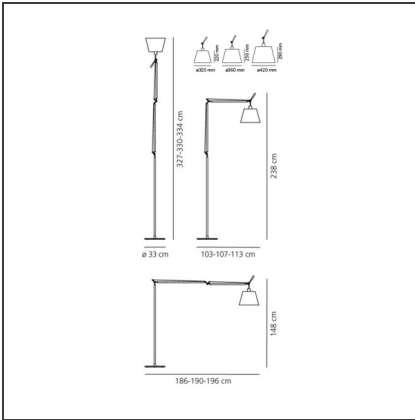

Tolomeo Mega Land - Aluminium -On/Off

IP20

DESIGN

Michele De Lucchi, Giancarlo Fassina

BESCHREIBUNG

Der Code bezieht sich nur auf den Leuchtenkörper

TECHNISCHE ZEICHNUNGEN

FUNKTIONEN

Artikelnummer:	0564010A	Material:	Silk satin fabric or parchment paper, aluminum, steel
Farbe:	Aluminium	Serie:	Design
Installation:	Stehleuchte		

DIMENSION

Länge:	cm 103	Max Erweiterungsweite:	cm 186
Höhe:	cm 148	Widerstand:	N/D
Durchmesser Fuß:	cm 33	Glühdrahttest:	N/D
Max Erweiterungslänge:	cm 327		

LUMINAIRE

Watt:	150W	Lichtstrom (lm):	820lm
Spannung (V):	220V-240V	CCT:	2800K

Anmerkungen

Einsatz einer LED Lichtquelle in E27 Sockel möglich

ZUBEHÖR

TOLOMEO MEGA
DIFF.PERG.360
0780020A

TOLOMEO MEGA
BASE+ASTA NERO
0779030A